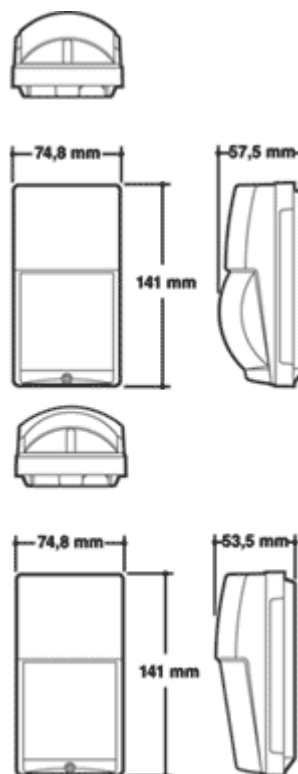

- LX-402 – model o charakterystyce szerokokątnej 120°
- LX-802N – model o charakterystyce dalekosiężnej

WŁAŚCIWOŚCI

- opatentowany filtr światła białego (Double Conductive Shielding)
- możliwość przełączenia na charakterystykę poziomą „pet alley”
- możliwość wyłączenia poszczególnych stref detekcji (naklejki – tylko LX-402)
- regulacja poziomu czułości (wysoki, średni, niski)
- wybór ilości impulsów (test lub 2 impulsy)
- tryby pracy DZIEŃ/NOC

WYMIARY

WERSJE
ZASIĘG

- LX-402 – model standardowy
- LX-802N – model o dalekim zasięgu

OPCJE

- CA-2C: Uchwyt sufitowy
- CA-1W: Uchwyt ścienny

Model		LX-402	LX-802N
Pole detekcji		12m x 15m, kat 120°	24m x 2m
Ilość stref detekcji	Standard	40	12
	„Pet alley”	18	4
Czułość		Możliwość wyboru: wysoka, średnia, niska	
Wykrywana prędkość ruchu		0,3 - 1,0 m/s	
Zasilanie		10,8 - 13,2 V=	
Pobór prądu		25 mA (maks.)	
Czas trwania alarmu		2 ± 1 sek.	
Wyjście alarmowe		NC, NO 28V=, 0,2A maks.	
Styk sabotażowy		NC, otwarty po zdjęciu obudowy	
Ilość pulsów		2 (20 ± 5 sekund) lub TEST (1 impuls)	
Czas trwania testu		Okolo 60 sek.	
Wskaźnik LED		Wskazuje stan alarmu	
Temperatura pracy		-20°C - +50°C	
Wilgotność		95% maks.	
Wysokość montażu	Standard	2,5 m maks.	
	„Pet alley”	1,2 - 1,5 m	
Montaż		Na ścianie	

Waga	170g	190g
Wymiary (mm)	141 (wys.) x 74,8 (szer.)x 53,5 (gł.)	141 (wys.) x 74,8 (szer.)x 57,5 (gł.)
Stopień ochrony	IP54	