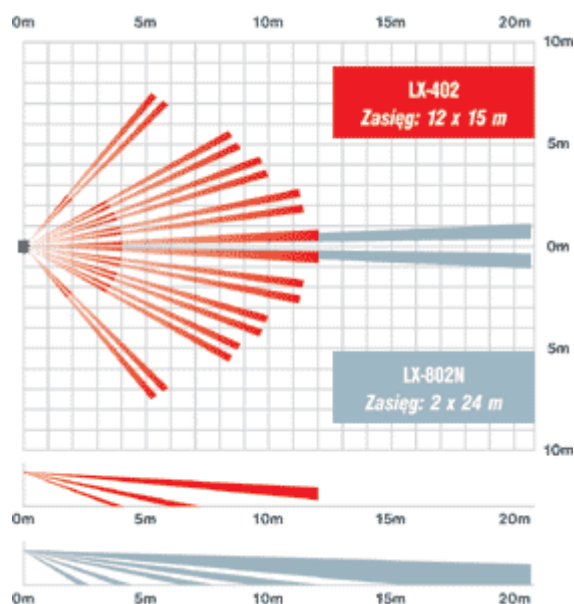

- LX-402 – model o charakterystyce szerokokątnej 120°
- LX-802N – model o charakterystyce dalekosiężnej

WŁAŚCIWOŚCI

- opatentowany filtr światła białego (Double Conductive Shielding)
- możliwość przełączenia na charakterystykę poziomą „pet alley”
- możliwość wyłączenia poszczególnych stref detekcji (naklejki – tylko LX-402)
- regulacja poziomu czułości (wysoki, średni, niski)
- wybór ilości impulsów (test lub 2 impulsy)
- tryby pracy DZIEŃ/NOC

WYMIARY

WERSJE
ZASIĘG

- LX-402 – model standardowy
- LX-802N – model o dalekim zasięgu

OPCJE

- CA-2C: Uchwyt sufitowy
- CA-1W: Uchwyt ścienny

Model		LX-402	LX-802N
Pole detekcji		12m x 15m, kat 120°	24m x 2m
Ilość stref detekcji	Standard	40	12
	„Pet alley”	18	4
Czułość		Możliwość wyboru: wysoka, średnia, niska	
Wykrywana prędkość ruchu		0,3 - 1,0 m/s	
Zasilanie		10,8 - 13,2 V=	
Pobór prądu		25 mA (maks.)	
Czas trwania alarmu		2 ± 1 sek.	
Wyjście alarmowe		NC, NO 28V=, 0,2A maks.	
Styk sabotażowy		NC, otwarty po zdjęciu obudowy	
Ilość pulsów		2 (20 ± 5 sekund) lub TEST (1 impuls)	
Czas trwania testu		Okolo 60 sek.	
Wskaźnik LED		Wskazuje stan alarmu	
Temperatura pracy		-20°C - +50°C	
Wilgotność		95% maks.	
Wysokość montażu	Standard	2,5 m maks.	
	„Pet alley”	1,2 - 1,5 m	
Montaż		Na ścianie	

Waga	170g	190g
Wymiary (mm)	141 (wys.) x 74,8 (szer.)x 53,5 (gł.)	141 (wys.) x 74,8 (szer.)x 57,5 (gł.)
Stopień ochrony	IP54	